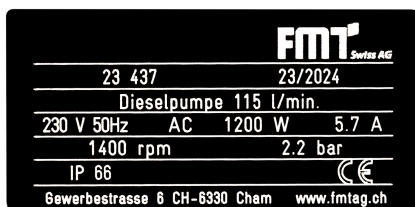

Emballasje

Dimensjoner LxBxH (mm):	338 x 200 x 196
Vekt inkludert emballasje (kg):	14
Emballasjeenhet:	1,0