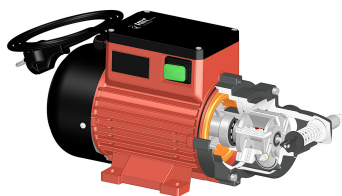

23437 Silberrücken 115 l/min - 30,4USgal-230 V-1-AC-50 Hz-EUS