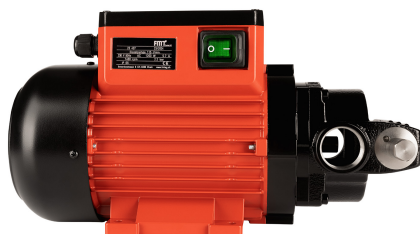

**Sølvrygg 115 l/min/**

30,4USgal-230 V-1~AC-50 Hz-EUS

<b>Item number:</b>	23 437
<b>EAN:</b>	4048358234377
<b>Discount group:</b>	D

**Tekniske data**

Tilkoblingskabel, lengde (m):	2
Tilkobling sugeside:	G 1" hunn
Tilkobling trykkside:	G 1" hunn

**Hydrauliske data**

Transportvæsker:	Fyringsolje og dieseldrivstoff
Pumpekonstruksjon:	Vingepumpe, selvsugende

**Leveringskapasitet ved fritt utløp (l/min) /**

US gal:	115 / 30,4
Sugehode (m):	5
Løfttrykk opptil (bar):	2,2
Driftstemperatur (°C):	-10 ... +40
Bypass-drift maksimalt (min):	2
Tørrkjøring maksimalt (min):	2
Støyutslipp (dBA) ihht ISO:	70

**Motordata**

Isolasjonsklasse:	F
Maksimalt tillatte grensetemperatur (°C):	155
Spenning (V):	230
Frekvens (Hz):	50
Strømuttak (A):	5,7
Kraft (kW):	1,2
Termobeskyttelse:	tilbakestillert av seg selv
Innkoblingsvarighet (min):	Kontinuerlig drift - skikkelig lang varighet
Dreiemoment (Nm):	4,1
Turtall (U/min):	1400
Byggeform:	IMB 3
Beskyttelsestype:	IP66

**Materialer på deler som har kontakt med medier**

Tetninger:	FKM (Viton®)/NBR
Pumpehus:	GG
Rotor:	GG 25
Vinge:	POM

Dimensjoner LxBxH (mm):	340 x 135 x 180
Vekt (kg):	13,4

**Spesifikasjoner**

- Vingepumpe, med integrert bypass
- På-/Av-bryter
- Tømmesikring etter WHG (tyske myndigheters forskrifter for vannmiljøvern) kontinuerlig aktiv